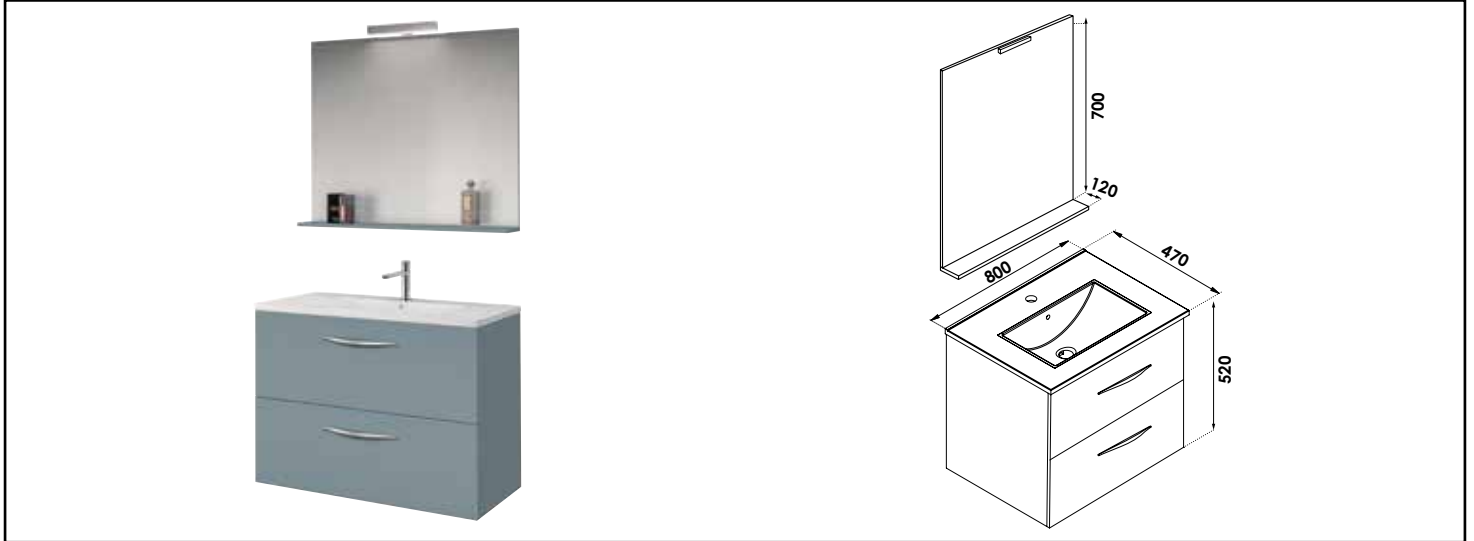

Référence : **401511529**

MEUBLE COMPLET DUBAÏ AVEC MIROIR SUSPENDUS - LARG. 80 CM. - COLORIS BLEU BLEUET

CARACTÉRISTIQUES

Meuble à suspendre finition bleu bleuét, avec plan céramique blanche vasque intégrée avec trop plein
 Dimensions : Longueur : 80 cm x Profondeur : 47 cm x Hauteur : 52 cm
 Corps de meuble avec vide sanitaire
 Plan céramique blanc extra-plat, épaisseur : 18mm
 Dimension de la cuve : 450x255x120mm
 Structure du caisson (façade et corps) en panneaux de mélaminé revêtu bleu bleuét, épaisseur : 16mm
 2 tiroirs à ouverture totale et fermeture amortie
 Poignées en aluminium chromé
 1 miroir-tablette à suspendre avec applique applique LED classe 2 IP44
 2 points de fixation murale avec visserie
 Accessoires en options : pieds réglables en hauteur : de 29 à 31cm, réf 950509P
 Livré pré-monté, sans robinetterie, sans vidage
 Fabrication européenne
 Norme PEFC
 Ecotaxe en sus
 Garantie 2 ans